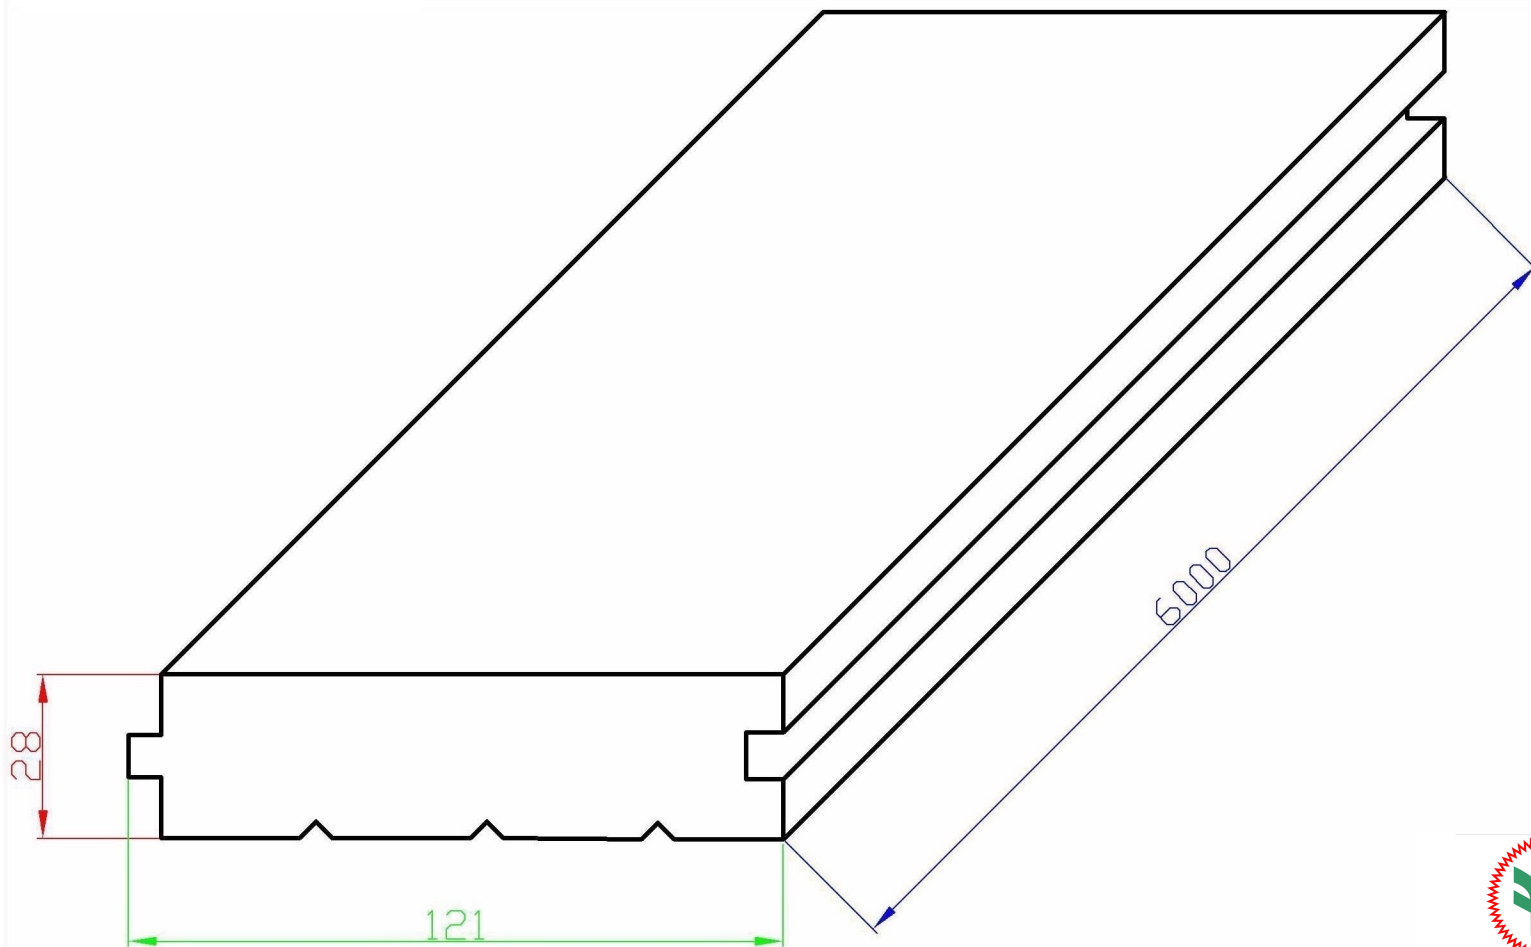

Доска пола (Шпунт) 28x121x6000 мм хв/п., сорт С

FIRO